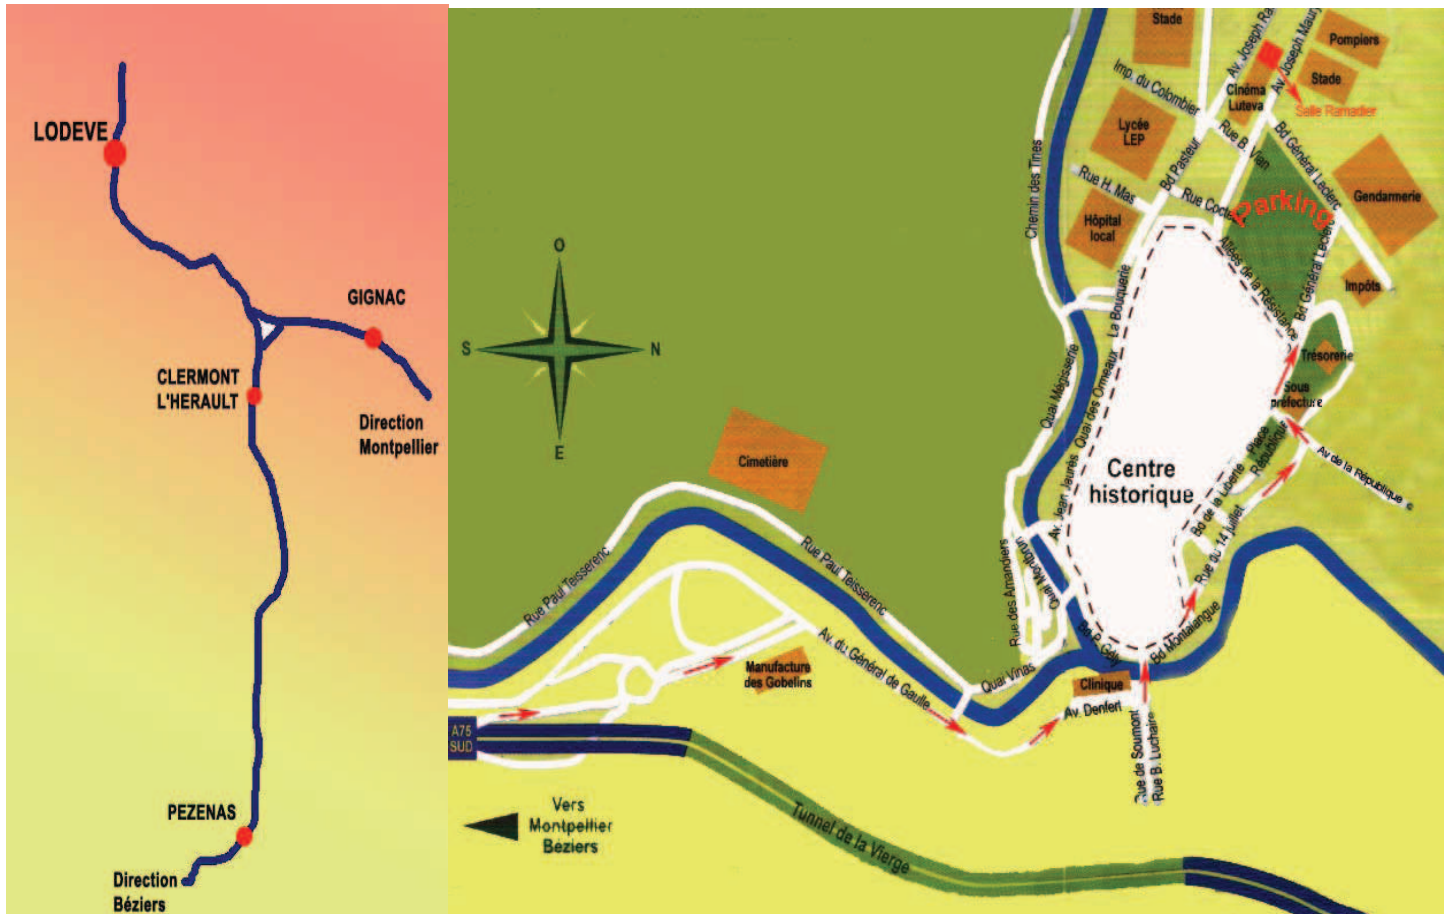

Stage: renseignements sur le site : <https://sites.google.com/site/aikidolodeve/>
ou par tel : Eric : 06.77.37.67.26 - Jacques : 06.85.91.03.13

Pour s'y rendre :

Pour l'hébergement, les loisirs, les info pratiques : <http://www.lodeve.com>,
ou à Lodève : Maison du tourisme de Lodève, (tél: 04.67.88.86.44)
7 place de la République
34700 Lodève