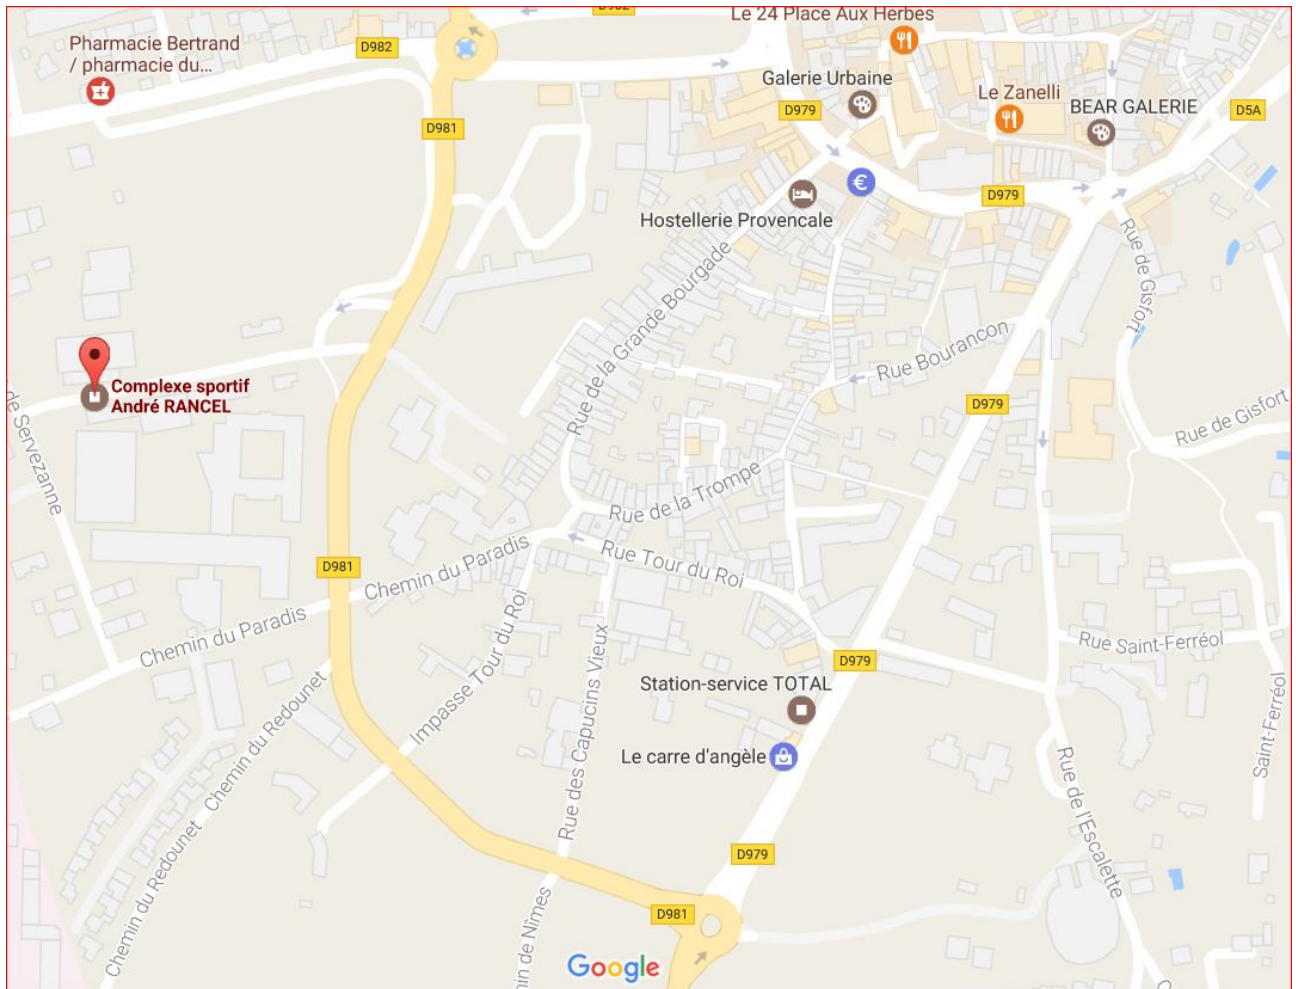

*Complexe sportif
André Rancel 30 700 UZES*

La D981 vient de Nîmes, via le pont Saint Nicolas