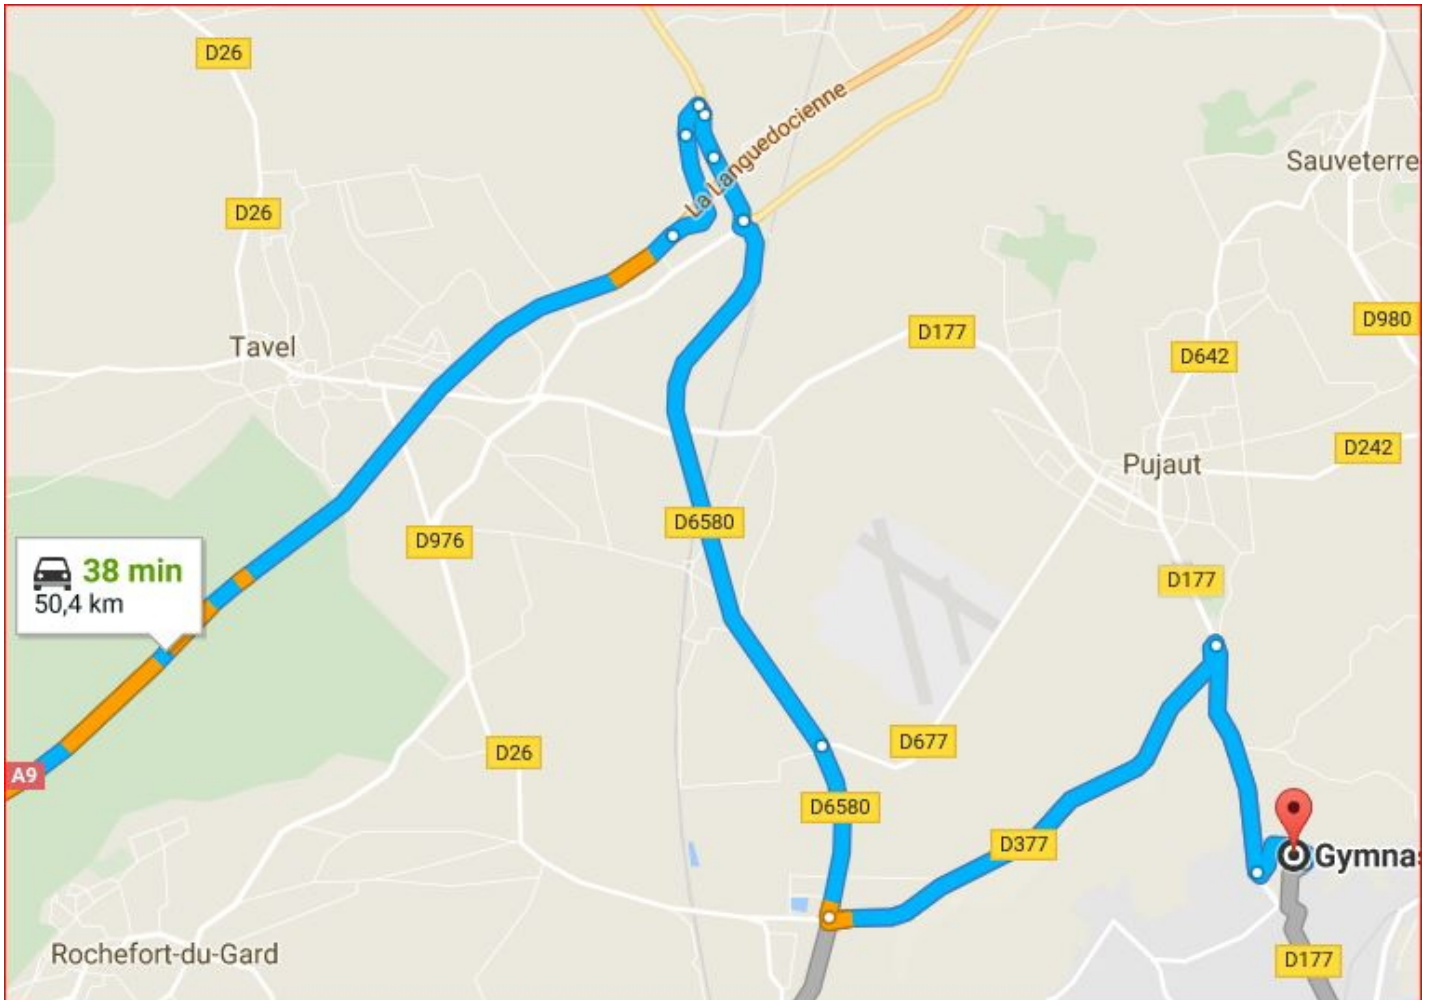

Gymnase Jean ALESI
786, avenue du Docteur Paul Gache
30400 VILLENEUVE-LES-AVIGNON

43.980926 - 4.788691

Venant de Nîmes par l'autoroute, sortir à Roquemaure

Détail à l'arrivée au parking, finir à pieds